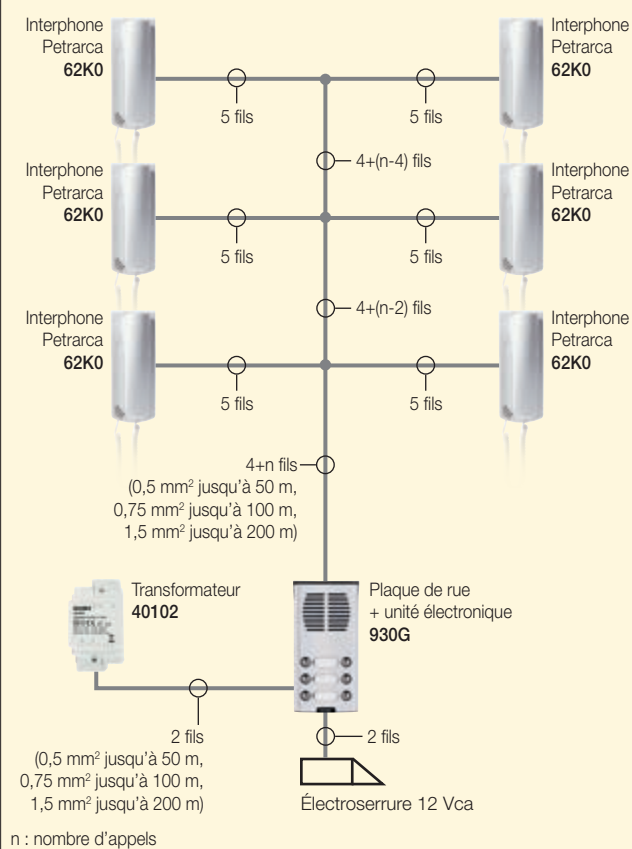

six ou huit logements avec une seule plaque disposant du système d'appel analogique Sound System.

Le kit contient :

- six ou huit interphones Petrarca blancs à poser en saillie, présentant un bouton pour l'ouverture gâche et pouvant recevoir 2 boutons supplémentaires (6152) destinés aux services auxiliaires. Installation de table possible avec les bases de table 6140.1 ou 6A40.
- une plaque audio à poser en saillie, avec 6 ou 8 boutons d'appel, de grandes pancartes porte-noms rétroéclairées, une boîte en saillie avec protection anti-pluie en polycarbonate, résistant aux rayons UV, et plaque frontale en aluminium peint gris clair.
- une unité électronique audio 930G, avec double amplificateur pour haut-parleur et micro, générateur de note pour appel analogique Sound System et réglages du volume intérieur et extérieur.
- un transformateur avec double alimentation 120 Vca/230 Vca pour rail DIN 40102.

Caractéristiques principales

Kits interphones pour connexion avec 4 conducteurs communs + 1 conducteur pour chaque bouton d'appel interphone/plaque, et 2 conducteurs plaque/transformateur. La distance maximale entre la plaque et le dernier interphone est de 200 m avec conducteurs de 1,5 mm².

La plaque peut alimenter une électroserrure de 12 Vca.

Alimentation 120 ou 230 Vca 50/60 Hz

Dimensions du poste : 89x226x65 mm

Dimensions plaque de rue : 101x200x38 mm

Kit audio six usagers K62K0.06