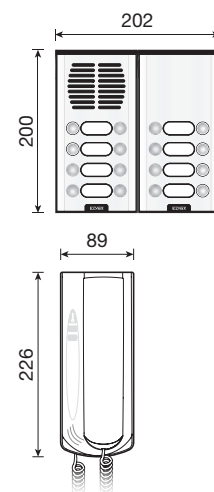

Accessoires pour interphones

- **6152** Jeu de 8 boutons supplémentaires normalement ouverts implantables dans les postes d'appartement Petrarca
- ▲ **6140.1** Base de table pour poste d'appartement avec 2 m de câble à 6 conducteurs sans bornier fixe, blanc
- **6A40** Base de table pour postes d'appartement avec 2 m de câble à 16 conducteurs avec prise et fiche amovible, blanc