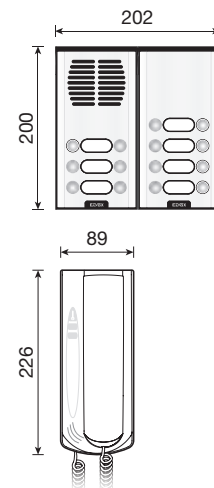

Sound System : kits audio analogiques

Kit audio 14 usagers

1. **K62K0.14** Kit interphone Sound System pour installation quatorze usagers, comprenant :
2. 1 plaque en saillie avec 14 boutons (8116/19+8168/19), gris clair;
   - 1 unité électronique (930G);
   - 14 interphones Petrarca (62K0), blancs;
   - 1 transformateur (40102)

Kit audio 16 usagers

1. **K62K0.16** Kit interphone Sound System pour installation seize usagers, comprenant :
2. 1 plaque en saillie avec 16 boutons (8118/19+8168/19), gris clair;
   - 1 unité électronique (930G);
   - 16 interphones Petrarca (62K0), blancs;
   - 1 transformateur (40102)

Accessoires pour interphones

- **6152** Jeu de 8 boutons supplémentaires normalement ouverts implantables dans les postes d'appartement Petrarca
- ▲ **6140.1** Base de table pour poste d'appartement avec 2 m de câble à 6 conducteurs sans bornier fixe, blanc
- **6A40** Base de table pour postes d'appartement avec 2 m de câble à 16 conducteurs avec prise et fiche amovible, blanc