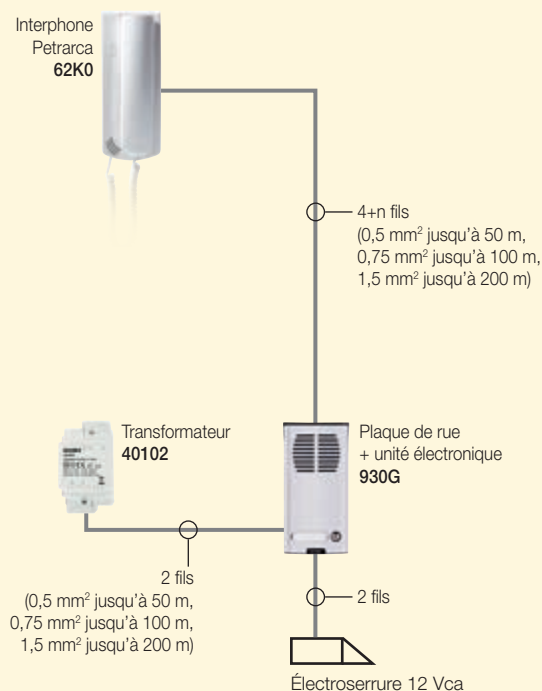

Le kit contient :

- un ou deux interphones Petrarca blancs à poser en saillie, présentant un bouton pour l'ouverture gâche et pouvant recevoir 2 boutons supplémentaires (6152) destinés aux services auxiliaires. Installation de table possible avec les bases de table 6140.1 ou 6A40.
- une plaque audio à poser en saillie, avec 1 ou 2 boutons d'appel, de grandes pancartes porte-noms rétroéclairées, une boîte en saillie avec protection anti-pluie en polycarbonate, résistant aux rayons UV, et plaque frontale en aluminium peint gris clair.
- une unité électronique audio 930G, avec double amplificateur pour haut-parleur et micro, générateur de note pour appel analogique Sound System et réglages du volume intérieur et extérieur.
- un transformateur avec double alimentation 120 Vca/230 Vca pour rail DIN 40102.

Caractéristiques principales

Kits interphones pour connexion avec 4 conducteurs communs + 1 conducteur pour chaque bouton d'appel interphone/plaque, et 2 conducteurs plaque/transformateur. La distance maximale entre la plaque et le dernier interphone est de 200 m avec conducteurs de 1,5 mm².

La plaque peut alimenter une électroserrure de 12 Vca.

Alimentation 120 ou 230 Vca 50/60 Hz

Dimensions du poste : 89x226x65 mm

Dimensions plaque de rue : 101x200x38 mm

Kit audio un usager K62K0.01