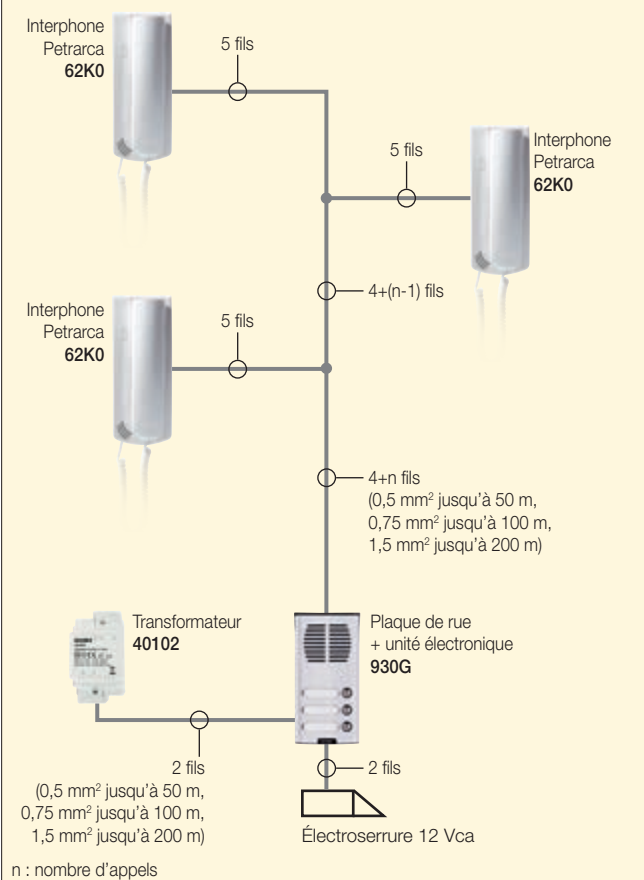

trois ou quatre logements avec une seule plaque disposant du système d'appel analogique Sound System.

Le kit contient :

- trois ou quatre interphones Petrarca blancs à poser en saillie, présentant un bouton pour l'ouverture gâche et pouvant recevoir 2 boutons supplémentaires (6152) destinés aux services auxiliaires. Installation de table possible avec les bases de table 6140.1 ou 6A40.
- une plaque audio à poser en saillie, avec 3 ou 4 boutons d'appel, de grandes pancartes porte-noms rétroéclairées, une boîte en saillie avec protection anti-pluie en polycarbonate, résistant aux rayons UV, et plaque frontale en aluminium peint gris clair.
- une unité électronique audio 930G, avec double amplificateur pour haut-parleur et micro, générateur de note pour appel analogique Sound System et réglages du volume intérieur et extérieur.
- un transformateur avec double alimentation 120 Vca/230 Vca pour rail DIN 40102.

Caractéristiques principales

Kits interphones pour connexion avec 4 conducteurs communs + 1 conducteur pour chaque bouton d'appel interphone/plaque, et 2 conducteurs plaque/transformateur. La distance maximale entre la plaque et le dernier interphone est de 200 m avec conducteurs de 1,5 mm².

La plaque peut alimenter une électroserrure de 12 Vca.

Alimentation 120 ou 230 Vca 50/60 Hz

Dimensions du poste : 89x226x65 mm

Dimensions plaque de rue : 101x200x38 mm

Kit audio trois usagers K62K0.03