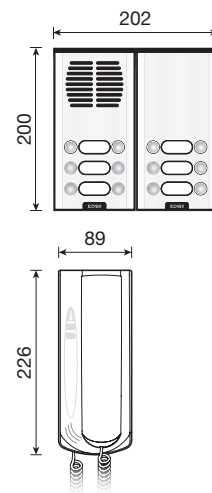

Sound System : kits audio analogiques

Kit audio 10 usagers

1. **K62K0.10** Kit interphone Sound System pour installation dix usagers, comprenant :
2. 1 plaque en saillie avec 10 boutons (8114/19+8166/19), gris clair;
   - 1 unité électronique (930G);
   - 10 interphones Petrarca (62K0), blancs;
   - 1 transformateur (40102)

Kit audio 12 usagers

1. **K62K0.12** Kit interphone Sound System pour installation douze usagers, comprenant :
2. 1 plaque en saillie avec 12 boutons (8116/19+8166/19), gris clair;
   - 1 unité électronique (930G);
   - 12 interphones Petrarca (62K0), blancs;
   - 1 transformateur (40102)