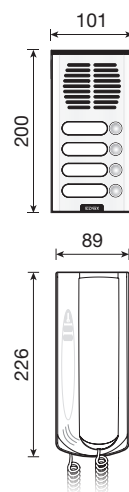

Sound System : kits audio analogiques

Kit audio 3 usagers

1. **K62K0.03** Kit interphone Sound System pour installation trois usagers, comprenant :
2. 1 plaque en saillie avec 3 boutons (8103/19), gris clair;
   - 1 unité électronique (930G);
   - 3 interphones Petrarca (62K0), blancs;
   - 1 transformateur (40102)

Kit audio 4 usagers

1. **K62K0.04** Kit interphone Sound System pour installation quatre usagers, comprenant :
2. 1 plaque en saillie avec 4 boutons (8104/19), gris clair;
   - 1 unité électronique (930G);
   - 4 interphones Petrarca (62K0), blancs;
   - 1 transformateur (40102)

Accessoires pour interphones

- **6152** Jeu de 8 boutons supplémentaires normalement ouverts implantables dans les postes d'appartement Petrarca
- ▲ **6140.1** Base de table pour poste d'appartement avec 2 m de câble à 6 conducteurs sans bornier fixe, blanc
- **6A40** Base de table pour postes d'appartement avec 2 m de câble à 16 conducteurs avec prise et fiche amovible, blanc