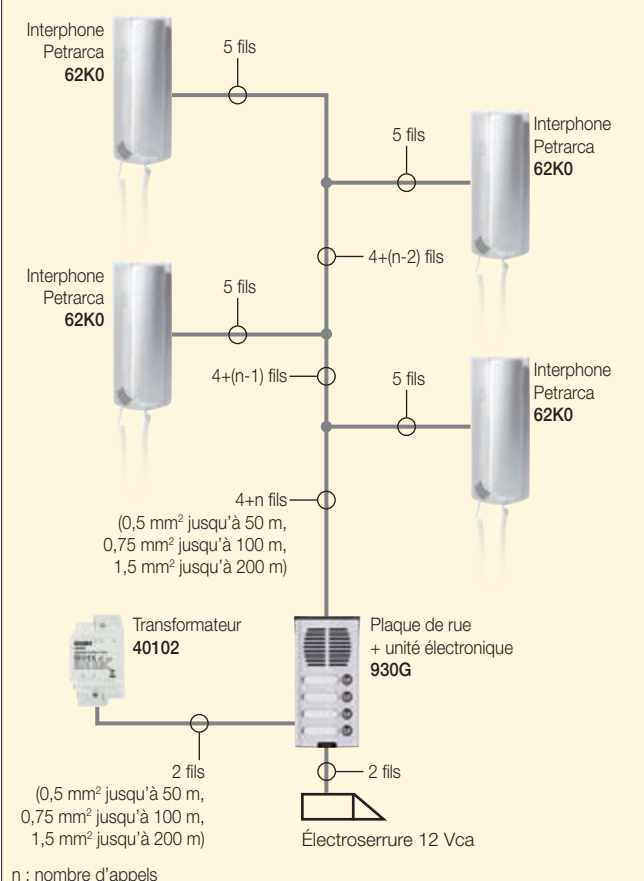

Kit audio quatre usagers K62K0.04