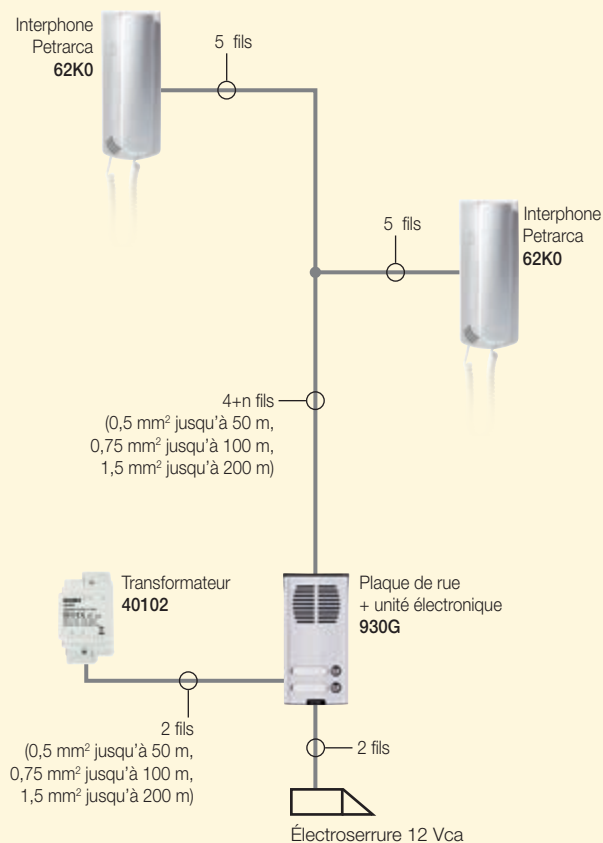

Kit audio deux usagers K62K0.02