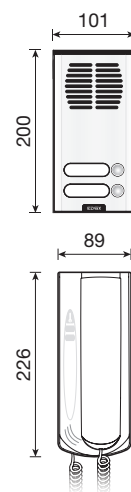

Sound System : kits audio analogiques

Kit audio un usager

1. **K62K0.01** Kit interphone Sound System pour installation un usager, comprenant :
2. 1 plaque en saillie avec 1 bouton (8101/19), gris clair;
   - 1 unité électronique (930G);
   - 1 interphone Petrarca (62K0), blanc;
   - 1 transformateur (40102)

Kit audio 2 usagers

1. **K62K0.02** Kit interphone Sound System pour installation deux usagers, comprenant :
2. 1 plaque en saillie avec 2 boutons (8102/19), gris clair;
   - 1 unité électronique (930G);
   - 2 interphones Petrarca (62K0), blancs;
   - 1 transformateur (40102)

Accessoires pour interphones

1. **6152** Jeu de 8 boutons supplémentaires normalement ouverts implantables dans les postes d'appartement Petrarca
2. ▲ **6140.1** Base de table pour poste d'appartement avec 2 m de câble à 6 conducteurs sans bornier fixe, blanc
3. **6A40** Base de table pour postes d'appartement avec 2 m de câble à 16 conducteurs avec prise et fiche amovible, blanc