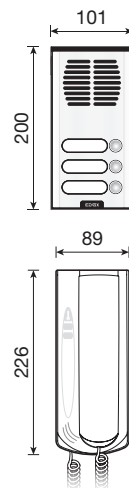

Sound System : kits audio analogiques

Kit audio 3 usagers

1. **K62K0.03** Kit interphone Sound System pour installation trois usagers, comprenant :
2. 1 plaque en saillie avec 3 boutons (8103/19), gris clair;
   - 1 unité électronique (930G);
   - 3 interphones Petrarca (62K0), blancs;
   - 1 transformateur (40102)

Kit audio 4 usagers

1. **K62K0.04** Kit interphone Sound System pour installation quatre usagers, comprenant :
2. 1 plaque en saillie avec 4 boutons (8104/19), gris clair;
   - 1 unité électronique (930G);
   - 4 interphones Petrarca (62K0), blancs;
   - 1 transformateur (40102)

Accessoires pour interphones

- **6152** Jeu de 8 boutons supplémentaires normalement ouverts implantables dans les postes d'appartement Petrarca
- ▲ **6140.1** Base de table pour poste d'appartement avec 2 m de câble à 6 conducteurs sans bornier fixe, blanc
- **6A40** Base de table pour postes d'appartement avec 2 m de câble à 16 conducteurs avec prise et fiche amovible, blanc