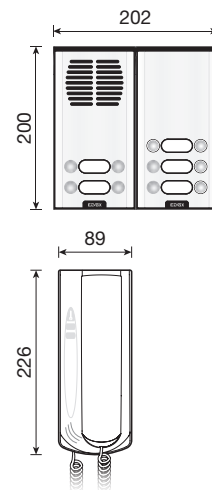

Sound System : kits audio analogiques

Kit audio 10 usagers

1. **K62K0.10** Kit interphone Sound System pour installation dix usagers, comprenant :
2. 1 plaque en saillie avec 10 boutons (8114/19+8166/19), gris clair;
   - 1 unité électronique (930G);
   - 10 interphones Petrarca (62K0), blancs;
   - 1 transformateur (40102)

Kit audio 12 usagers

1. **K62K0.12** Kit interphone Sound System pour installation douze usagers, comprenant :
2. 1 plaque en saillie avec 12 boutons (8116/19+8166/19), gris clair;
   - 1 unité électronique (930G);
   - 12 interphones Petrarca (62K0), blancs;
   - 1 transformateur (40102)