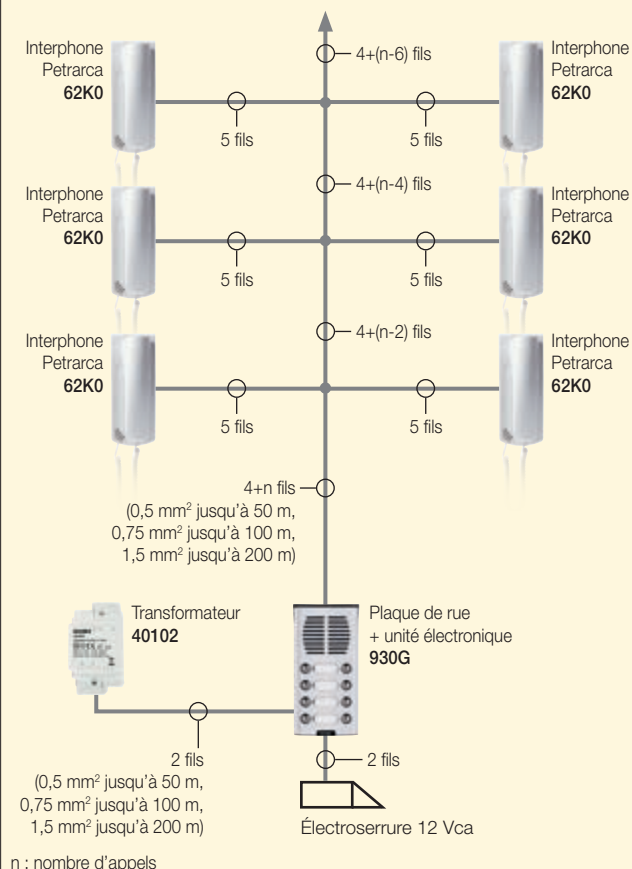

Caractéristiques principales

Kits interphones pour connexion avec 4 conducteurs communs + 1 conducteur pour chaque bouton d'appel interphone/plaque, et 2 conducteurs plaque/transformateur. La distance maximale entre la plaque et le dernier interphone est de 200 m avec conducteurs de 1,5 mm².

La plaque peut alimenter une électroserrure de 12 Vca.

Alimentation 120 ou 230 Vca 50/60 Hz

Dimensions du poste : 89x226x65 mm

Dimensions plaque de rue : 101x200x38 mm

Kit audio six usagers K62K0.06

Kit audio huit usagers K62K0.08

Sound System : kits audio analogiques

Kit audio 6 usagers

- K62K0.06** Kit interphone Sound System pour installation six usagers, comprenant :
- 1 plaque en saillie avec 6 boutons (8116/19), gris clair;
 - 1 unité électronique (930G);
 - 6 interphones Petrarca (62K0), blancs;
 - 1 transformateur (40102)