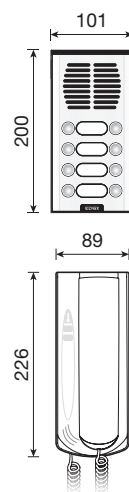

Sound System : kits audio analogiques

Kit audio 6 usagers

1. **K62K0.06** Kit interphone Sound System pour installation six usagers, comprenant :
2. 1 plaque en saillie avec 6 boutons (8116/19), gris clair;
   - 1 unité électronique (930G);
   - 6 interphones Petrarca (62K0), blancs;
   - 1 transformateur (40102)

Kit audio 8 usagers

1. **K62K0.08** Kit interphone Sound System pour installation huit usagers, comprenant :
2. 1 plaque en saillie avec 8 boutons (8118/19), gris clair;
   - 1 unité électronique (930G);
   - 8 interphones Petrarca (62K0), blancs;
   - 1 transformateur (40102)

Accessoires pour interphones

1. **6152** Jeu de 8 boutons supplémentaires normalement ouverts implantables dans les postes d'appartement Petrarca
2. ▲ **6140.1** Base de table pour poste d'appartement avec 2 m de câble à 6 conducteurs sans bornier fixe, blanc
3. **6A40** Base de table pour postes d'appartement avec 2 m de câble à 16 conducteurs avec prise et fiche amovible, blanc