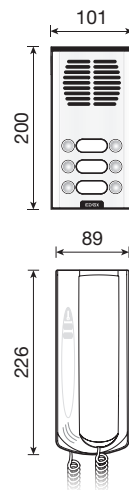

Sound System : kits audio analogiques

Kit audio 6 usagers

1. **K62K0.06** Kit interphone Sound System pour installation six usagers, comprenant :
2. 1 plaque en saillie avec 6 boutons (8116/19), gris clair;
   - 1 unité électronique (930G);
   - 6 interphones Petrarca (62K0), blancs;
   - 1 transformateur (40102)

Kit audio 8 usagers

1. **K62K0.08** Kit interphone Sound System pour installation huit usagers, comprenant :
2. 1 plaque en saillie avec 8 boutons (8118/19), gris clair;
   - 1 unité électronique (930G);
   - 8 interphones Petrarca (62K0), blancs;
   - 1 transformateur (40102)

Accessoires pour interphones

1. **6152** Jeu de 8 boutons supplémentaires normalement ouverts implantables dans les postes d'appartement Petrarca
2. ▲ **6140.1** Base de table pour poste d'appartement avec 2 m de câble à 6 conducteurs sans bornier fixe, blanc
3. **6A40** Base de table pour postes d'appartement avec 2 m de câble à 16 conducteurs avec prise et fiche amovible, blanc