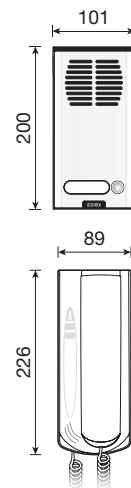

Sound System : kits audio analogiques

Kit audio un usager

1. **K62K0.01** Kit interphone Sound System pour installation un usager, comprenant :
2. 1 plaque en saillie avec 1 bouton (8101/19), gris clair;
   - 1 unité électronique (930G);
   - 1 interphone Petrarca (62K0), blanc;
   - 1 transformateur (40102)

Kit audio 2 usagers

1. **K62K0.02** Kit interphone Sound System pour installation deux usagers, comprenant :
2. 1 plaque en saillie avec 2 boutons (8102/19), gris clair;
   - 1 unité électronique (930G);
   - 2 interphones Petrarca (62K0), blancs;
   - 1 transformateur (40102)

Accessoires pour interphones

1. **6152** Jeu de 8 boutons supplémentaires normalement ouverts implantables dans les postes d'appartement Petrarca
2. ▲ **6140.1** Base de table pour poste d'appartement avec 2 m de câble à 6 conducteurs sans bornier fixe, blanc
3. **6A40** Base de table pour postes d'appartement avec 2 m de câble à 16 conducteurs avec prise et fiche amovible, blanc